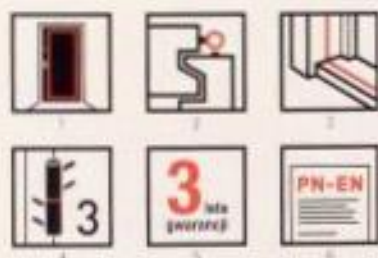

MF DRZWI

katalog drzwi zewnętrznych drewnianych

Drzwi to nasza przęga. Stanowią one pierwszy fizyczny kontakt, który pozostanie w pamięci tych, którzy przekroczą próg naszego domu.

MF Drzwi produkowane są w Polsce z wykorzystaniem nowoczesnych rozwiązań technicznych, będących efektem ponad 20-letniej pracy zespołu specjalistów i technologów.

To doskonała kompozycja solidnego rzemiosła i wzornictwa przemysłowego.

Piękno rodzi naturalną potrzebę obcowania z nim na co dzień.

Sławnie dobrane materiały spełniają normy stawiane dla najwyższym drzwiom wewnątrzdomowym. Ponadto znajdują się piktogramy opisujące najważniejsze cechy techniczne produktu.